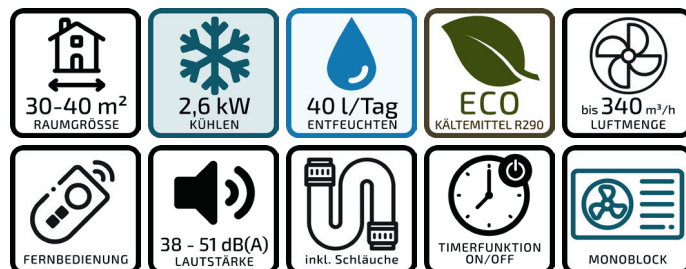

COOLMONO 2.6 SILENT

10.000 BTU

Effektive Kühlung & Luftentfeuchtung in einem Gerät

Der CoolMono 2.6 Silent bietet 2.600 Watt Kühlleistung und 40 Liter Entfeuchtung pro Tag. Ideal für Wohnräume, Büros und kleine Gewerbeflächen, mit Rollen für einfachen Transport.

Komfortable Steuerung

Mit 24-Stunden-Zeitschaltuhr, LED-Display und Fernbedienung. Das umweltfreundliche Kältemittel R290 sorgt für nachhaltige Kühlung.

Ihre Vorteile auf einen Blick

- **2.600 W (10.000 BTU) Kühlleistung** – Schnelle Abkühlung an heißen Tagen
- **Luftentfeuchtung: 40 Liter pro Tag** – Reduziert Feuchtigkeit & verbessert das Raumklima
- **Einfache Bedienung** – LED-Display & Fernbedienung für maximalen Komfort
- **3 Lüfterstufen & Auto-Modus** – Optimale Luftverteilung für jede Situation
- **24-Stunden-Timer** – Automatische Anpassung an Ihre Bedürfnisse
- **Swing-Funktion** – Gleichmäßige Verteilung der gekühlten Luft
- **Leicht transportierbar dank Rollen** – Einfach in verschiedenen Räumen einsetzbar
- **Schlafmodus mit leisem Betrieb** – Perfekt für Schlafzimmer & ruhige Umgebungen
- **Waschbarer Luftfilter** – Sorgt für saubere, gefilterte Luft
- **Kondenswasser-Verdampfungssystem** – Kein ständiges Entleeren des Wassertanks nötig

Perfekt für folgende Einsatzorte

- Wohn- & Schlafzimmer
- Büro & Arbeitsräume
- Kleine Gewerbeflächen
- Ferienwohnungen & Mietobjekte

Spannung 220-240V~ 50Hz
Kühlleistung 2.600 W (10.000 BTU)
Entfeuchtungsleistung 40 Liter/Tag
Leistungsaufnahme 1.000 W
Ventilatorstufen 3 (Niedrig, Mittel, Hoch) + Auto
Temperaturbereich 17 - 30 °C (Kühlen)
Kältemittel R290, 0,124 kg
Max. Betriebsdruck 4,0 MPa
Zulässiger Betriebsdruck Absaugung: 0,6 MPa Entlassung: 2,5 MPa
Schalldruck / Schallleistung 38 - 51 dB(A) / < 65 dB(A)
Abmessungen (BxTxH) 337 x 263 x 690 mm
Steuerung Digital-Panel & Fernbedienung
Mobilität Rollen